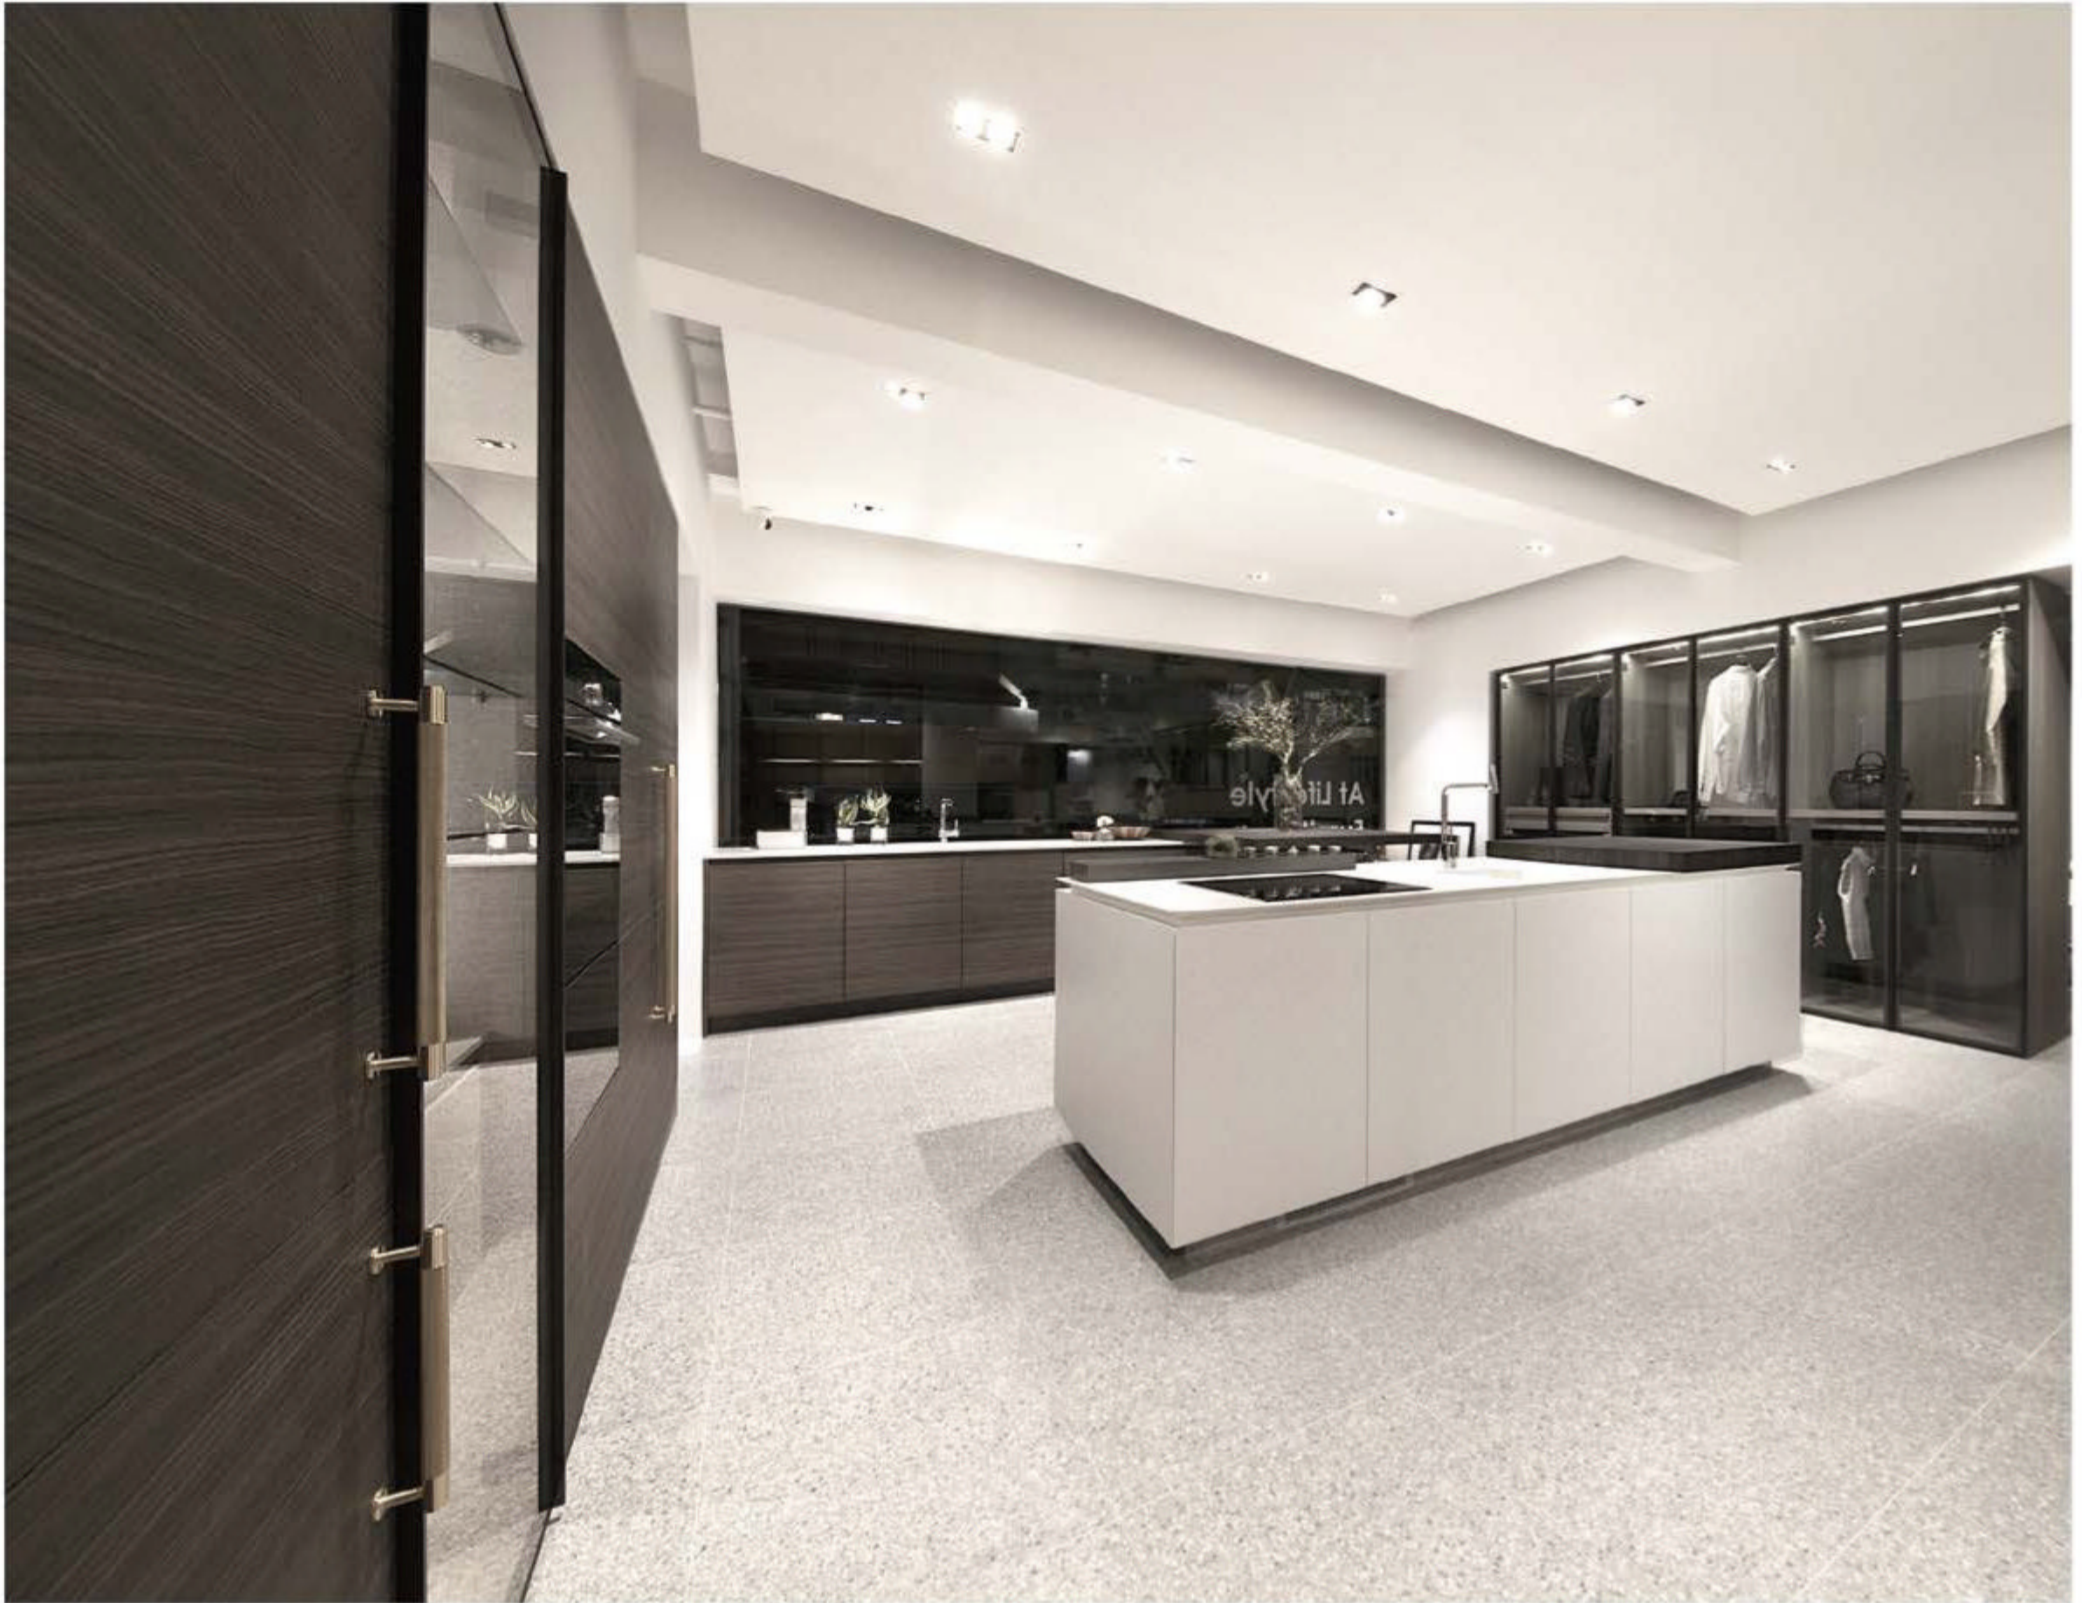

CORS

Furniture Defining Your Lifestyle

CORS Concept Store (Hong Kong)
Room 301, iHome Centre, 369 Lockhart Road,
Wan Chai, Hong Kong
灣仔駱克道369 置家中心301室

Showroom (Hong Kong)
SHOP 347, 3/F, HOMESQUARE,
138 Sha Tin Rural Committee Road, Hong Kong
沙田鄉事會路138號Homesquare 3樓347號舖

Showroom (Guangzhou)
SHOP 823, 3/F, Building C, Louvre Furnishing Art Center,
No. 666, Huangpu Dadao, Tianhe District, Guangzhou
廣州天河區黃埔大道中666號羅浮宮家居藝術中心C棟3樓823店

Facebook: corsfurniture | Instagram: cors_hk
www.cors.com.hk

*CORS understands the importance of choosing the right furniture design for your home.
We pride ourselves on using the highest quality materials and E1 grade panels from Italy.*